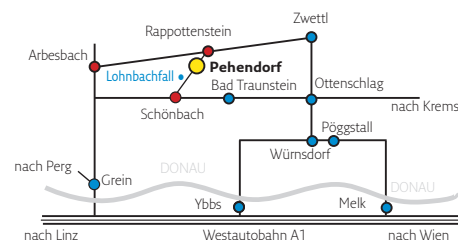

MIT UNTERSTÜTZUNG VON BUND, LÄNDERN UND EUROPÄISCHER UNION